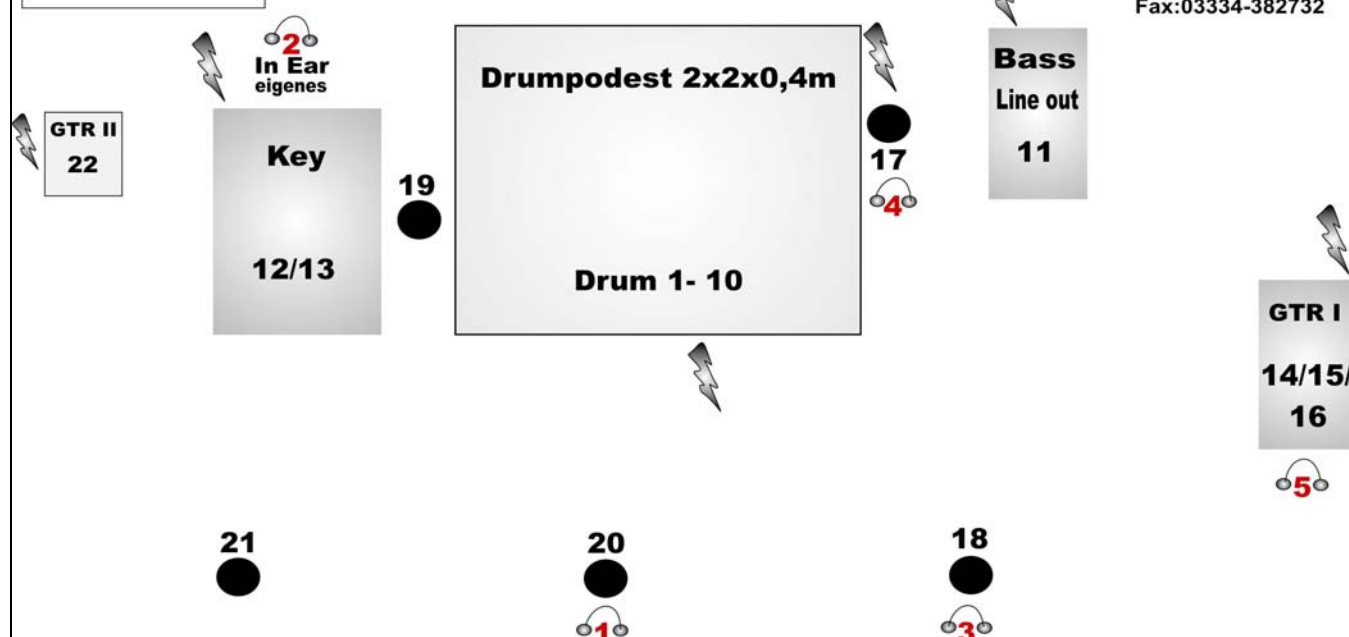

Sound-Rider

5 Wege Monitor
 Eigenes In Ear Monitoring
Vocal Mic
230V/50Hz

H.- J. Gabriel
 Oderberger Str.47
 OT Lichterfelde
 16244 Schorfheide
 Tel.:03334-219217
 0162-9269152
 Fax:03334-382732

Channel	Mic	Stand	Insert
01 Kick	D 112 o.ä.	kl.Galgenstativ	Gate/Comp.
02 Snare	SM 57	kl.Galgenstativ	Gate/Comp.
03 Snare Resofell	SM 57	kl.Galgenstativ	
04 Hi Hat	Kondensator	mittl.Galgenstativ	
05 Hi Tom	E 604 o.ä.		Gate
06 Hi Mid Tom	E 604 o.ä.		Gate
07 Mid Tom	E 604 o.ä.		Gate
08 Low Tom	E 604 o.ä.		Gate
09 OH L	Kondensator	gr.Galgenstativ	
10 OH R	Kondensator	gr.Galgenstativ	
11 Bass	Line out		
12 Key L	DI Box (eigene)		
13 Key R	DI Box (eigene)		
14 GTR I Clean	SM 57	kl.Galgenstativ	
15 GTR I L Effekt	SM 57	kl.Galgenstativ	
16 GTR I R Effekt	SM 57	kl.Galgenstativ	
17 Voc Drums	SM 58 o.ä.	gr.Galgenstativ	
18 Voc Bass	SM 58 o.ä.	gr.Galgenstativ	
19 Voc Key	SM 58 o.ä.	gr.Galgenstativ	
20 Voc Center	SM 58 o.ä.	gerades Stativ	Comp.
21 Mic Moderation	SM 58 o.ä.	gr.Galgenstativ	
22 GTR II	SM 58 o.ä.	kl.Galgenstativ	
23 Klick (Metronom)			
24 Talk to Stage			

Wir benötigen ein Drumpodest 2 x 2 x 0,40m